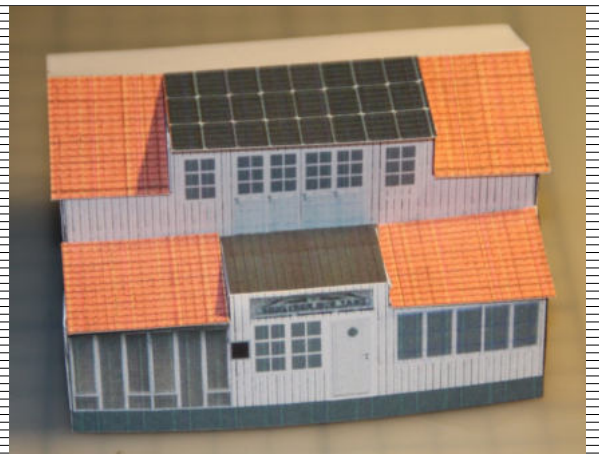

RESTAURANG

Restaurang Smultron och Tång
i Grundsund, Sverige
reducerat modell spår N
2022 by HomeMadeModels
W. Rottmann, 30455 Hannover
www.rottmann-asendorf.de

Restaurng Smultron och Tang – Grundsund / Schweden)

Bilder vom Bau des ersten Modells. Der Bogen wurde anschließend überarbeitet.