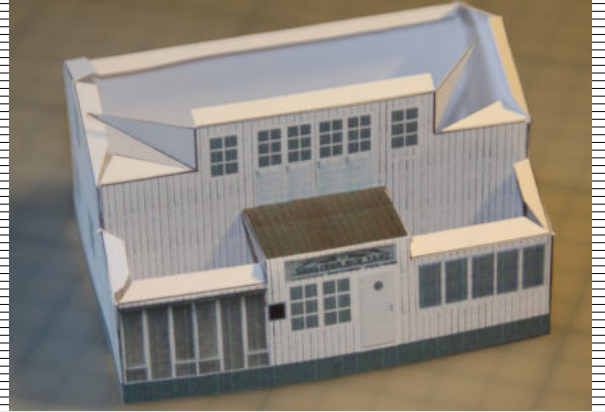

RESTAURANG

Restaurang Smultron och Tång
i Grundsund, Sverige
reducerat modell spår N
2022 by HomeMadeModels
W. Rottmann, 30455 Hannover
www.rottmann-asendorf.de

Restaurng Smultron och Tang – Grundsund / Schweden)

Bilder vom Bau des ersten Modells. Der Bogen wurde anschließend überarbeitet.