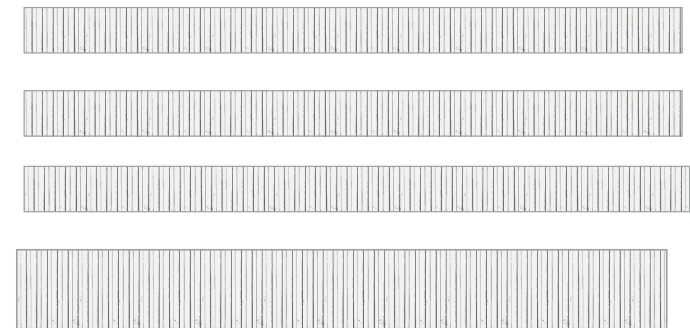

RESTAURANG

Restaurang Smultron och Tång
i Grundsund, Sverige
reducerat modell spår N
2022 by HomeMadeModels
W. Rottmann, 30455 Hannover
www.rottmann-asendorf.de

Restaurng Smultron och Tang – Grundsund / Schweden)

Bilder vom Bau des ersten Modells. Der Bogen wurde anschließend überarbeitet.