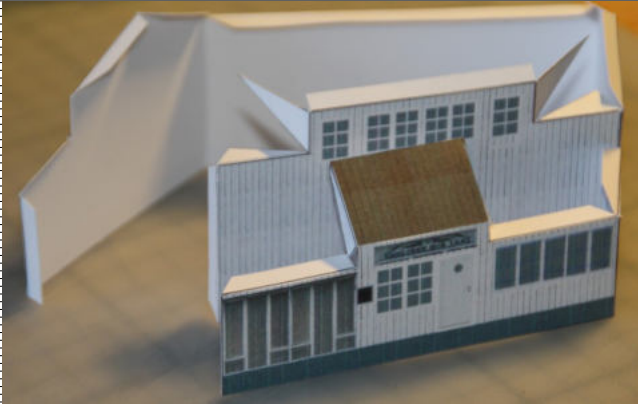

RESTAURANG

Restaurang Smultron och Tång
i Grundsund, Sverige
reducerat modell spår N
2022 by HomeMadeModels
W. Rottmann, 30455 Hannover
www.rottmann-asendorf.de

Restaurng Smultron och Tang – Grundsund / Schweden)

Bilder vom Bau des ersten Modells. Der Bogen wurde anschließend überarbeitet.