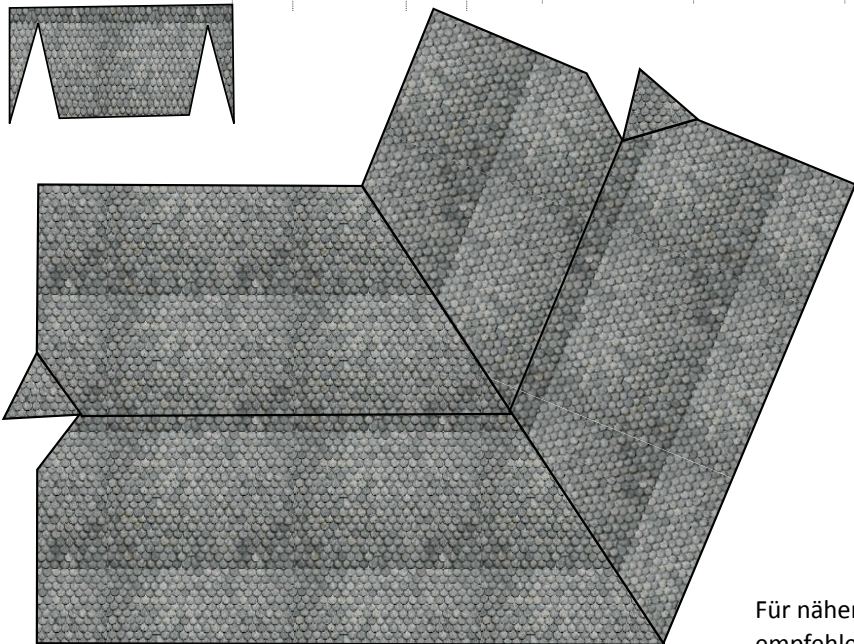

Modell eines Wohnhauses für die Spur N
frei nach einem Vorbild aus Langen (Stadt Geestland)

Für nähere Hinweise zum Bau des Gebäudes
empfehle ich die gesondert bereit gestellte
Bilddokumentation.

Wohnhaus Langen_2 für Spur N
© 2020 by HomeMadeModels
W. Rottmann, 30455 Hannover
www.rottmann-asendorf.de