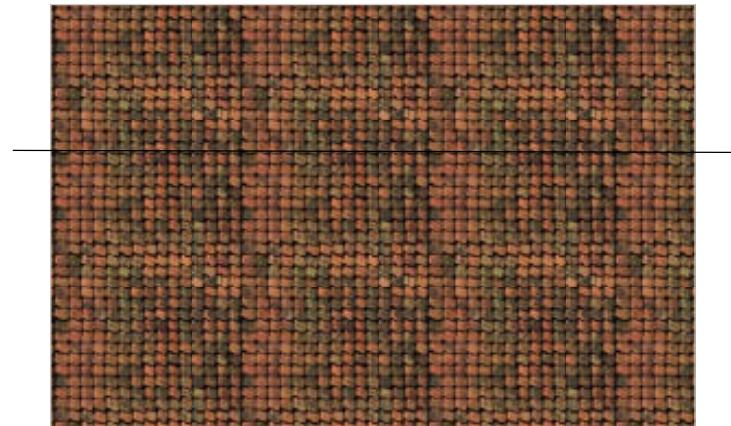

Kolonialwaren
 Drogen Farben
 Sämereien
Landesgeschäft
 Porzellan
 Emaille-Geschirr
 Tabak + Zigarren

Die Dachteile sind je nach Bauart, Steilgiebel oder Krüppelwalm, anzupassen. Ebenso sind die Erker und somit die Ausschnitte in den Dachflächen beim Zusammenbau genau einzumessen. Meine Software gibt keine größere Meßgenauigkeit her. Die tatsächlichen Maße hängen nach meiner Erfahrung durchaus von Software, Betriebssystem, Papier und Tinte ab.