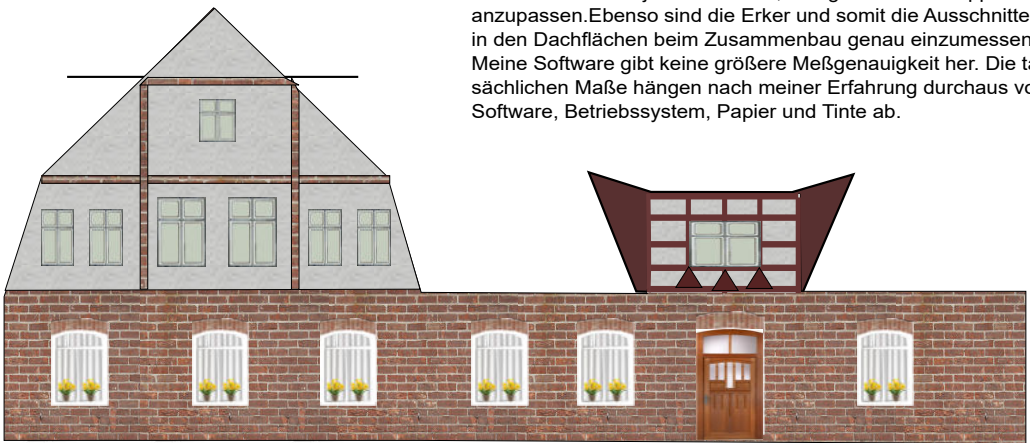

Kolonialwaren
 Drogen Farben
 Sämereien
Landesgeschäft
 Porzellan
 Emaille-Geschirr
 Tabak + Zigarren

Die Dachteile sind je nach Bauart, Steilgiebel oder Krüppelwalm, anzupassen. Ebenso sind die Erker und somit die Ausschnitte in den Dachflächen beim Zusammenbau genau einzumessen. Meine Software gibt keine größere Meßgenauigkeit her. Die tatsächlichen Maße hängen nach meiner Erfahrung durchaus von Software, Betriebssystem, Papier und Tinte ab.