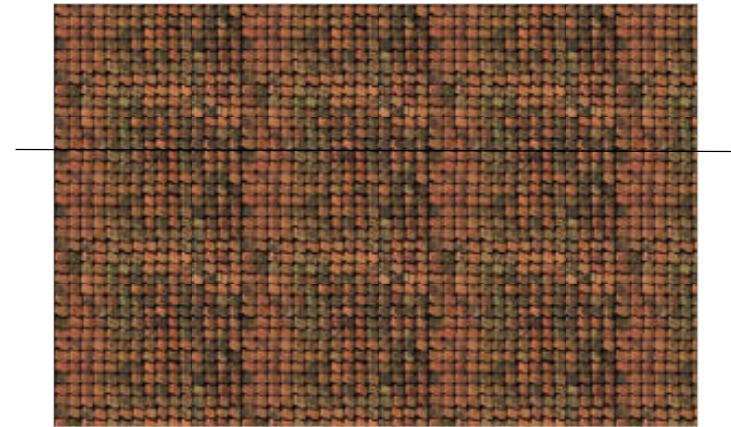

Kolonialwaren
 Drogen Farben
 Sämereien
Landesgeschäft
 Porzellan
 Emaille-Geschirr
 Tabak + Zigarren

Die Dachteile sind je nach Bauart, Steilgiebel oder Krüppelwalm, anzupassen. Ebenso sind die Erker und somit die Ausschnitte in den Dachflächen beim Zusammenbau genau einzumessen. Meine Software gibt keine größere Meßgenauigkeit her. Die tatsächlichen Maße hängen nach meiner Erfahrung durchaus von Software, Betriebssystem, Papier und Tinte ab.